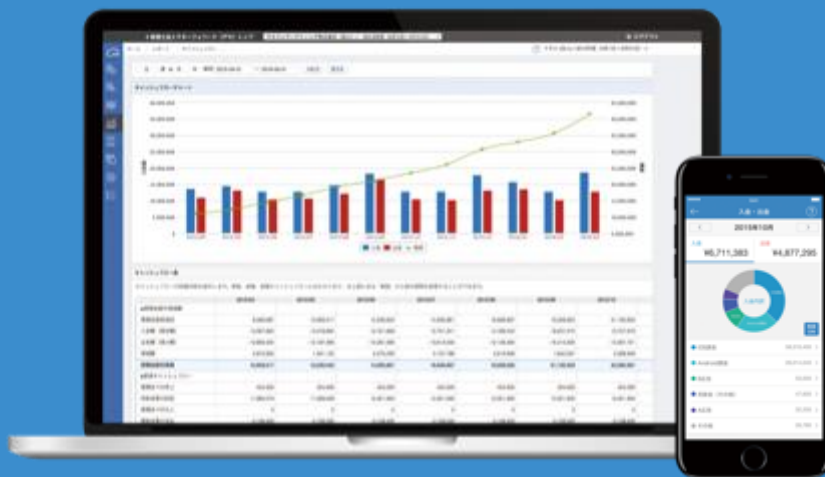

商工会議所会員様限定で 60日間 無料キープレゼント!!

詳しくは
裏面へ

MFクラウド会計・確定申告

入力を自動化して、会計・確定申告作業時間を大幅削減

2017年6月 株式会社実務経営サービス（東京・豊島）調べ

「会計業務」「確定申告」にかかる時間を約5分の1に短縮

安心・安全な金融機関レベルのセキュリティ

大手金融機関による出資