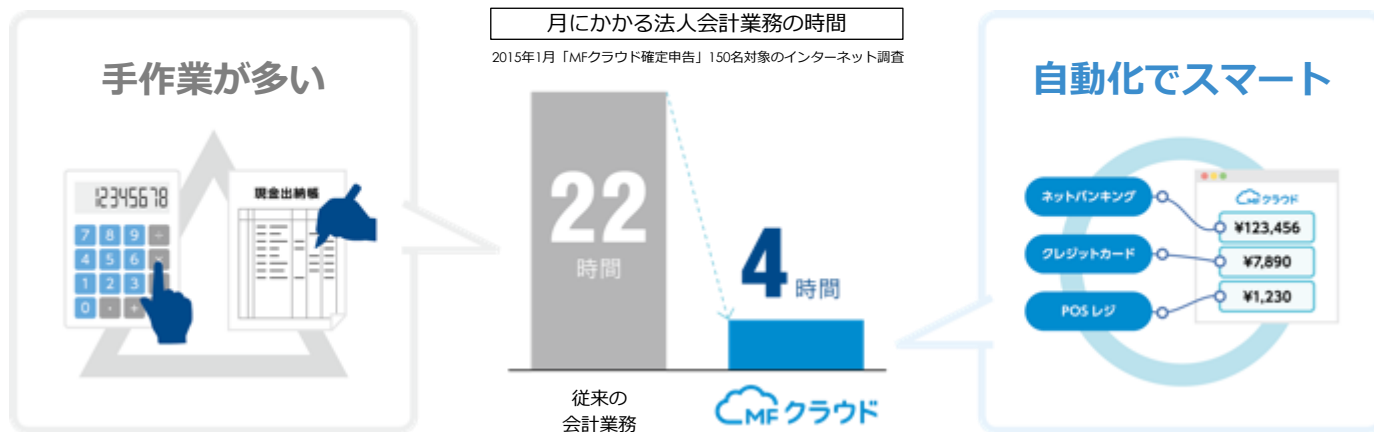

商工会議所会員様限定で 60日間 無料キープレゼント!!

詳しくは
裏面へ

MFクラウド会計・確定申告

入力を自動化して、会計・確定申告作業時間を大幅削減

2017年6月 株式会社実務経営サービス（東京・豊島）調べ

「会計業務」「確定申告」にかかる時間を約5分の1に短縮

安心・安全な金融機関レベルのセキュリティ

大手金融機関による出資