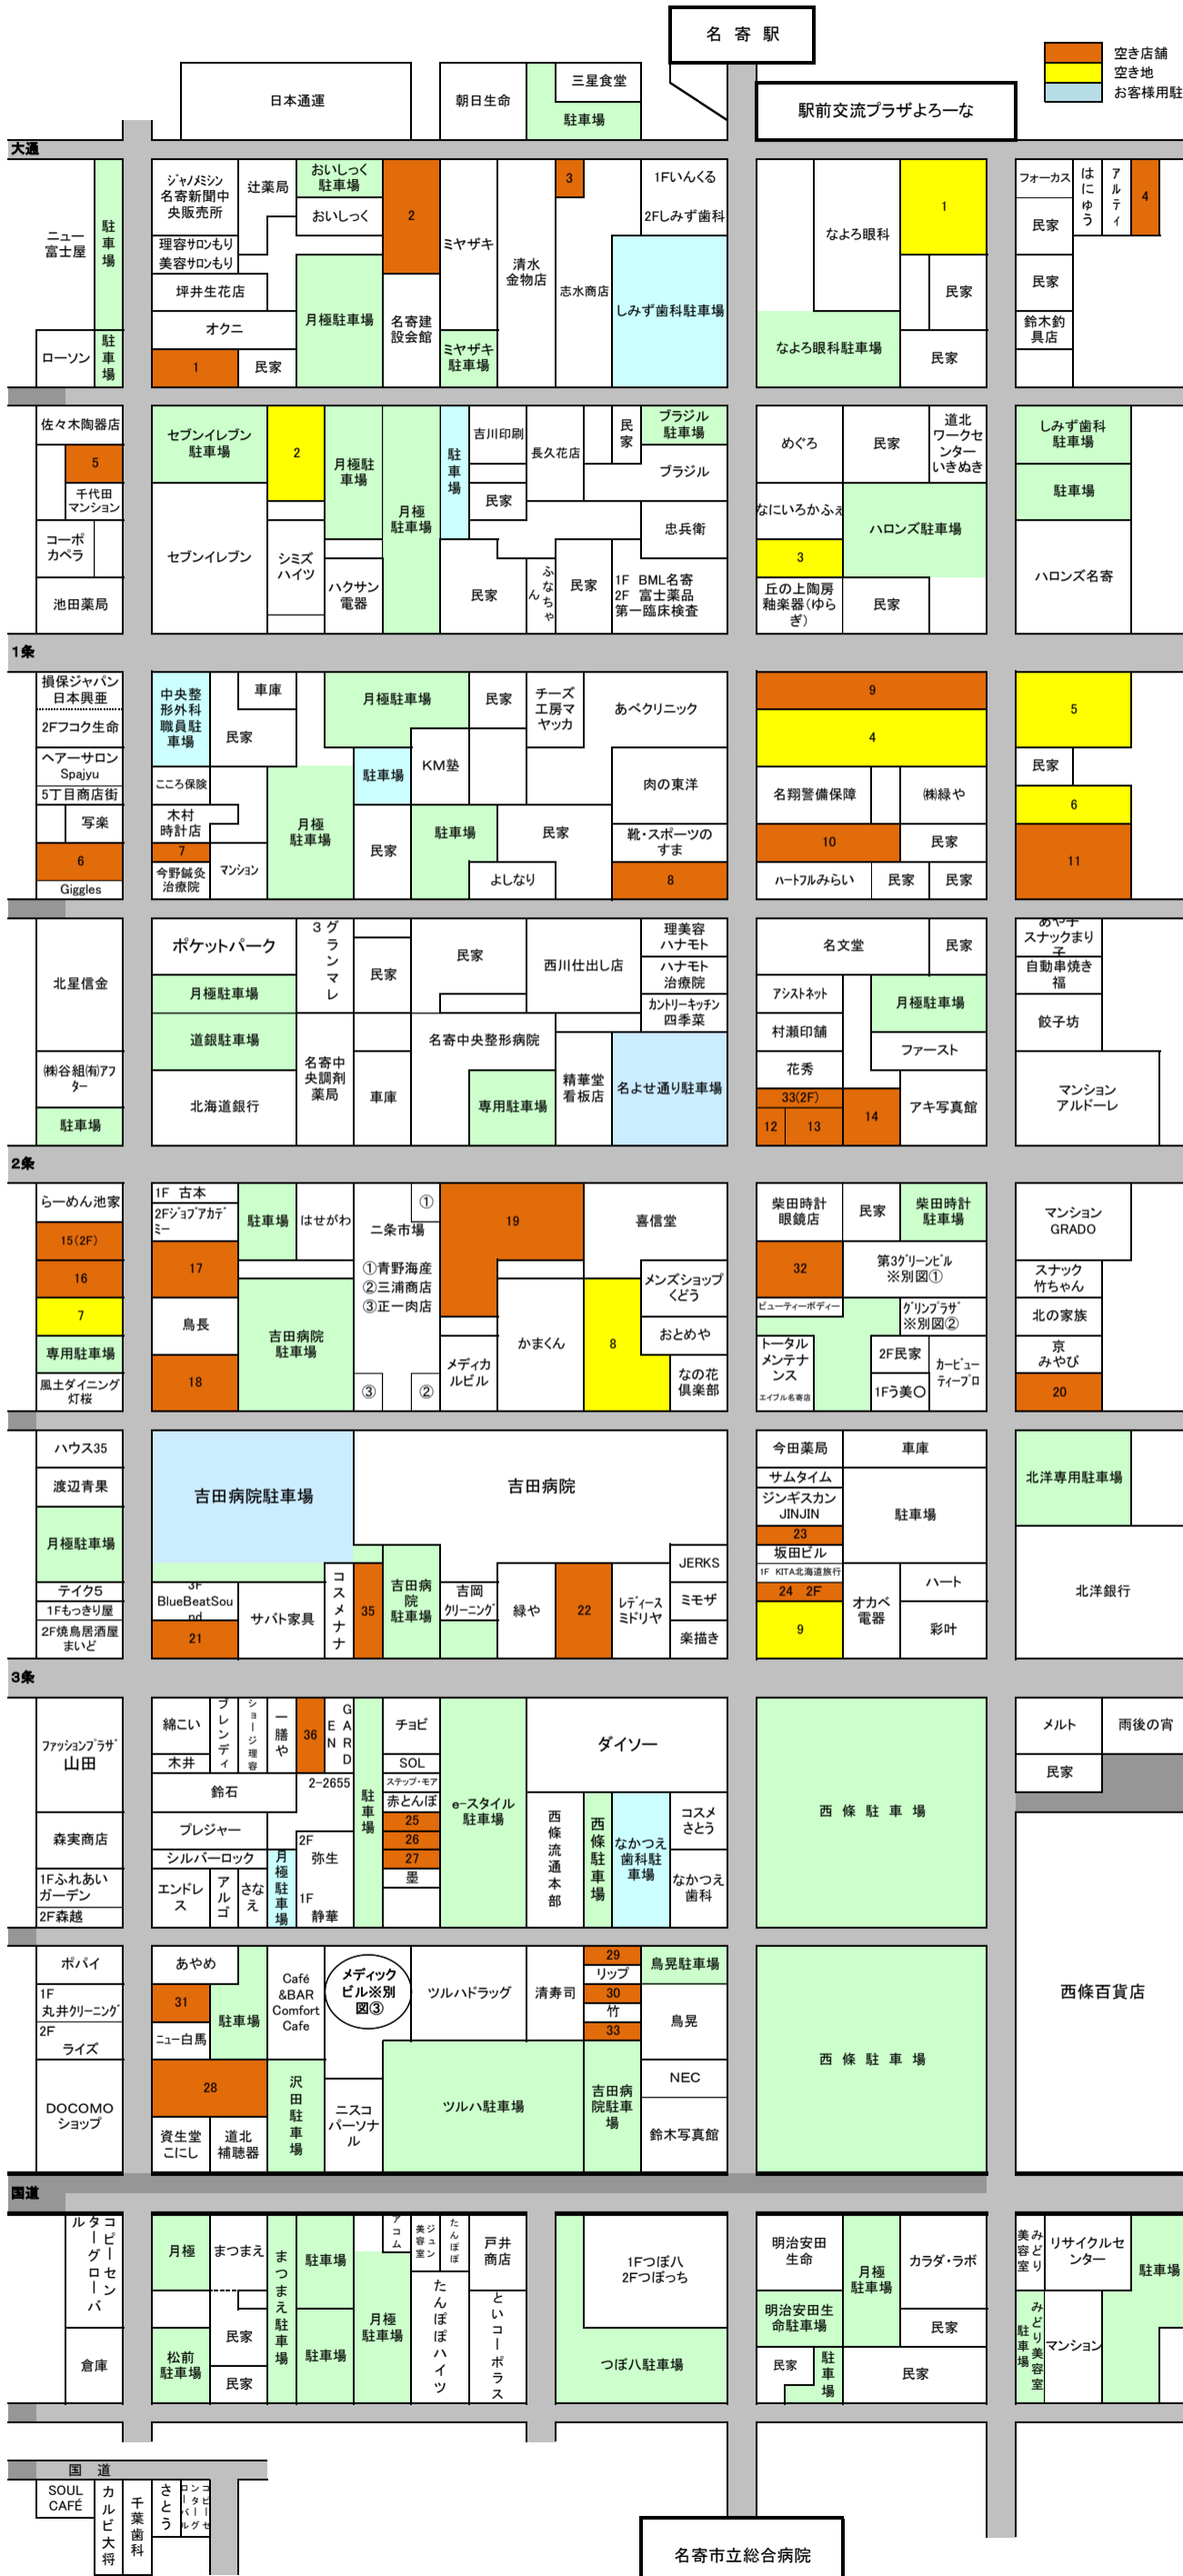

空き地・空き店舗状況 (H30.10現在)

【空き店舗連絡先】

- 1
- 2
- 3
- 4
- 5
- 6
- 7
- 8
- 9
- 10
- 11
- 12
- 13
- 14
- 15
- 16
- 17
- 18
- 19 (南トータルメンテナンス 01654-3-2068)
- 20
- 21 (南トータルメンテナンス 01654-3-2068)
- 22
- 23
- 24 近藤(西8南2) 01654-2-5373
- 25
- 26
- 27
- 28
- 29
- 30

【空き地連絡先】

- 1
- 2
- 3
- 4
- 5
- 6
- 7
- 8
- 9
- 31
- 32 (南トータルメンテナンス 01654-3-2068)
- 33
- 34
- 35
- 36

第3グリーンビル 別図①
 1F 花いち いなか家 生仕多 コパン
 2F 友子 みらく ケスチョン HouneyU

グリーンプラザ 別図②
 1F アンブレラ
 2F もんぶち スナックパール

メディックビル 別図③
 1F 和きたほる
 2F ニブリック SWING
 3F e-スタイル
 4F e-スタイル