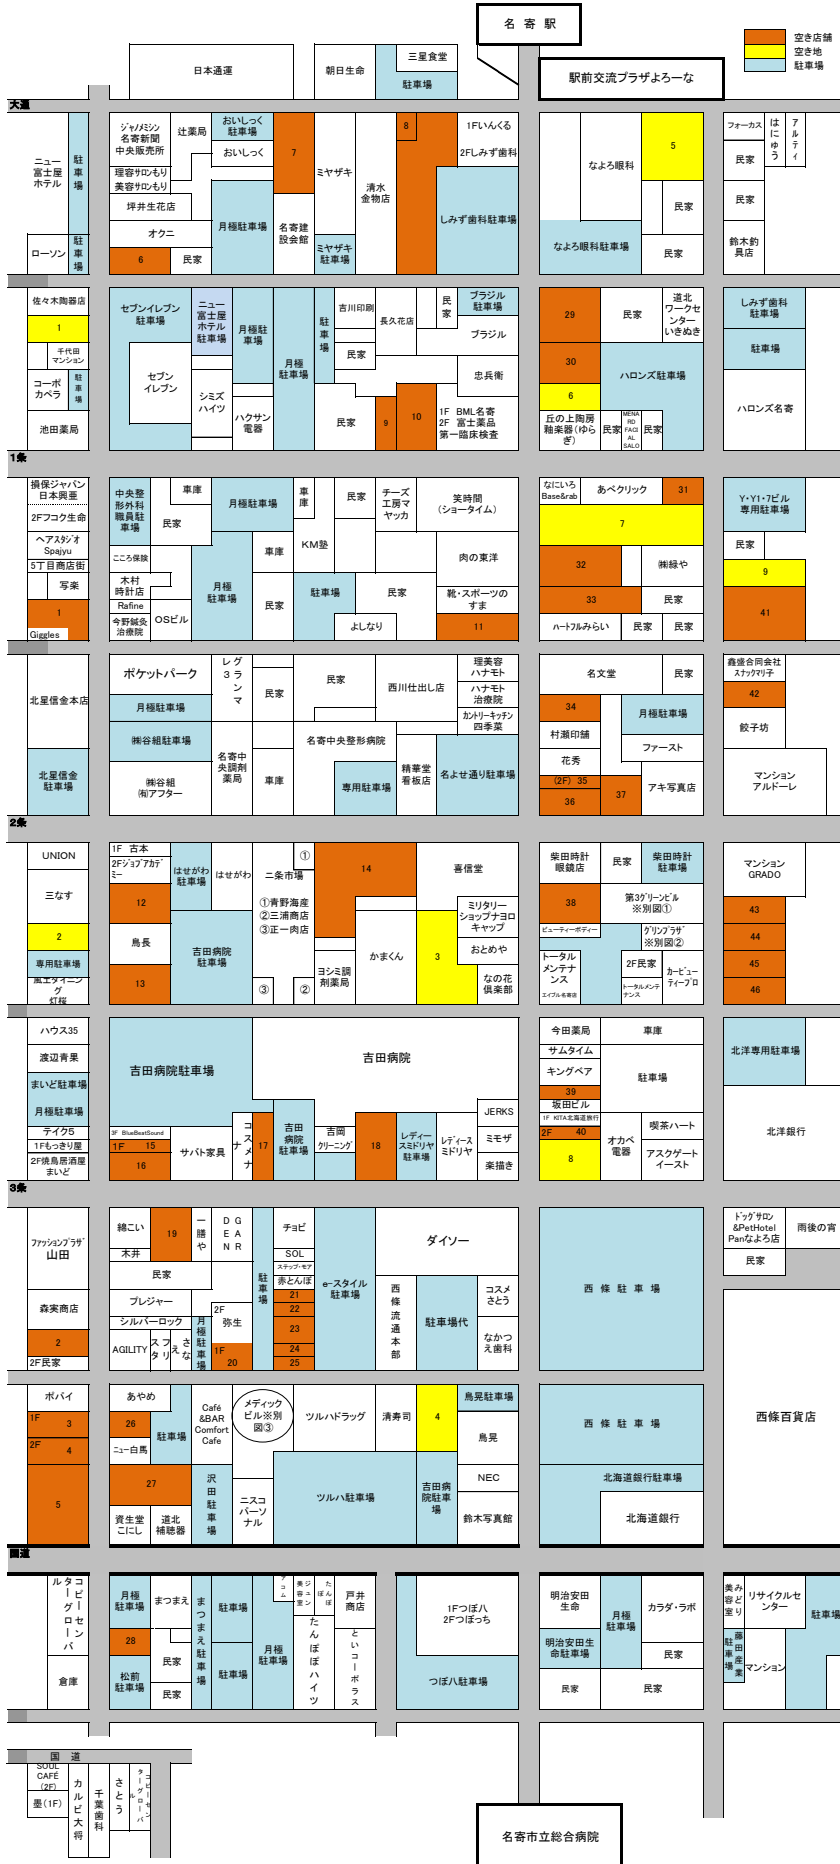

空き地・空き店舗状況 (R2.11現在)

【空き店舗連絡先】

- 1
- 2
- 3
- 4
- 5
- 6
- 7
- 8
- 9
- 10
- 11
- 12
- 13
- 14
- 15 榎いとう  
01654-2-5252
- 16
- 17
- 18
- 19
- 20 南一丸メンテナンス  
01654-3-2068
- 21
- 22
- 23
- 24
- 25
- 26
- 27
- 28
- 29
- 30
- 31
- 32 榎名文堂 不動産部  
01654-2-4355
- 33
- 34
- 35
- 36
- 37
- 38
- 39
- 40
- 41
- 42
- 43
- 44
- 45
- 46

【空き地連絡先】

- 1
- 2
- 3
- 4 南一丸メンテナンス  
01654-3-2068
- 5
- 6
- 7
- 8
- 9
- 10
- 11
- 12
- 13
- 14
- 15
- 16
- 17
- 18
- 19
- 20
- 21
- 22
- 23
- 24
- 25
- 26
- 27
- 28
- 29
- 30
- 31
- 32
- 33
- 34
- 35
- 36
- 37
- 38
- 39
- 40
- 41
- 42
- 43
- 44
- 45
- 46

- 第3グリーンビル 別図①  
1F 花いち  
いなか  
生仕多  
2F 友子  
HouneyU  
空き店舗  
空き店舗
- グリーンプラザ 別図②  
1F アンブレラ  
2F もんぶら  
空き店舗
- メディックビル 別図③  
1F 和きたる  
2F ニゴリック  
3F SWING  
3F e-スタイル  
4F e-スタイル